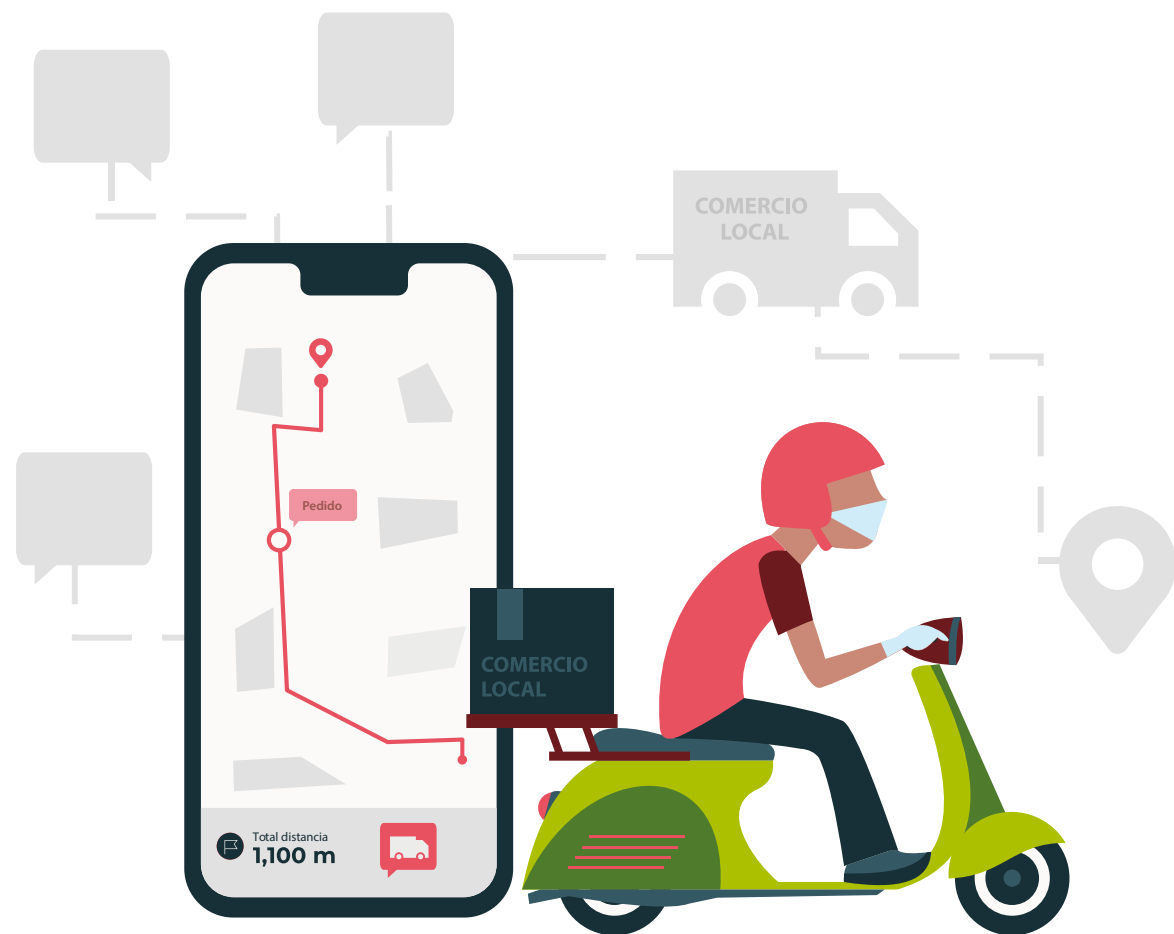

# ¡Quédate en casa!

## Nosotros te lo llevamos

Campaña de compra  
a domicilio en el  
comercio local

Ayuntamiento de Arganda del Rey

**ACTUALIZADO: 16/4/20**

# CONSEJOS SOBRE SEGURIDAD PARA LA RECOGIDA Y ENTREGA DE PEDIDOS

Los repartidores fijarán con el cliente telefónicamente la hora y lugar de entrega.

Es recomendable realizar la entrega de pedido en una caja de cartón y siempre manteniendo una distancia mínima de dos metros, pudiendo dejar el pedido en la caja en el suelo para que el cliente la recoja.